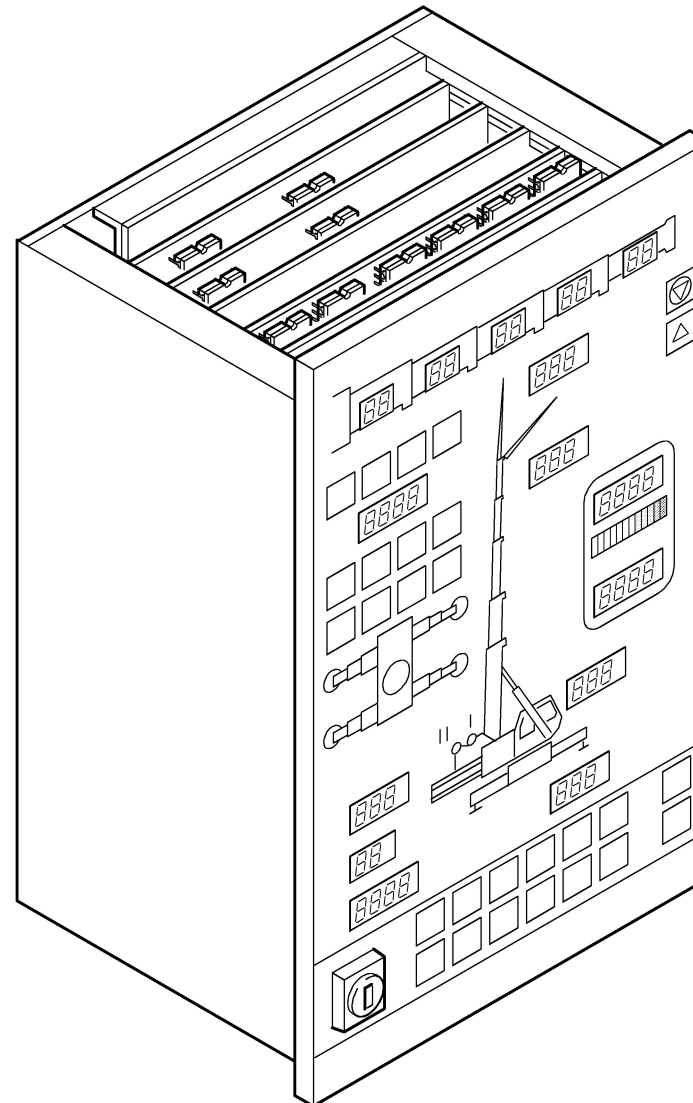

GROVE

VARIANTEN ZENTRALEINHEIT
 OPTIONS CENTRAL - UNIT

BILDТАFEL
 PICTORIAL DISPLAY

05.03

3012434-ETL A

1/1

GMK 6220
BE 630
G 571

- 1
- 1.01
- 1.01.01
- 2
- 2.01
- 2.01.01
- 3
- 3.01
- 3.01.01